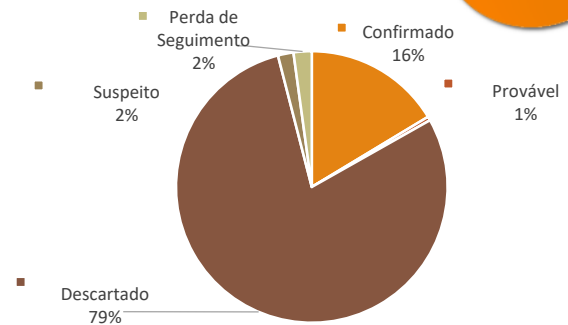

Casos notificados de MPOX segundo município de residência e classificação.

Município de Residência - PB	Confirmado	Provável	Descartado	Suspeito	Perda de Seguimento	Total
Aguiar	-	-	1	-	-	1
Alagoinha	-	-	1	-	-	1
Alhandra	-	-	1	-	-	1
Araçagi	-	-	1	-	-	1
Areia	-	-	4	1	1	6
Assunção	-	-	1	-	-	1
Barra de Santana	-	-	3	-	-	3
Barra de São Miguel	1	-	1	-	-	2
Bayeux	3	-	12	-	-	15
Belém	-	-	2	-	-	2
Boa Ventura	-	-	1	-	-	1
Boqueirão	-	-	-	-	1	1
Brejo do Cruz	-	-	2	-	-	2
Cabedelo	13	-	38	-	1	52
Cajazeiras	-	-	7	-	2	9
Campina Grande	8	-	25	-	-	33
Catolé do Rocha	-	-	1	-	-	1
Conceição	-	-	-	1	-	1
Conde	2	-	8	-	-	10
Coremas	-	-	1	-	-	1
Coxíola	-	-	1	-	-	1
Cruz do Espírito Santo	-	-	3	-	-	3
Cubati	-	-	1	-	-	1
Cuité	-	-	3	-	-	3
Cuitegi	-	-	1	-	-	1
Cuité de Mamanguape	-	-	1	-	-	1
Gado Bravo	-	-	1	-	-	1
Guarabira	-	-	2	-	-	2
Gurinhém	-	-	2	-	-	2
Gurjão	-	-	1	-	-	1
Ingá	-	-	2	-	-	2
Itabaiana	-	-	1	-	1	2
Itatuba	-	-	-	-	1	1
Jacaraú	-	-	1	-	-	1
João Pessoa	73	2	298	6	5	384
Juarez Távora	-	-	1	-	-	1
Juripiranga	-	-	2	-	-	2
Lagoa Seca	-	-	1	-	-	1
Logradouro	1	-	-	-	-	1
Lucena	-	-	12	1	-	13
Mamanguape	1	-	2	-	-	3
Manaíra	1	-	-	1	-	2
Mari	1	1	1	-	-	3
Massaranduba	-	-	1	-	-	1
Maturéia	-	-	1	-	-	1
Mogeiro	-	-	1	-	-	1
Monteiro	-	-	4	-	-	4
Mulungu	-	-	1	-	-	1
Nova Palmeira	-	-	2	-	-	2
Parari	-	-	1	-	-	1
Patos	1	-	-	-	-	1
Picuí	-	-	2	-	-	2
Pilar	-	-	1	-	-	1
Pitimbu	-	-	3	-	-	3
Pombal	-	-	2	-	-	2
Prata	-	-	1	-	-	1
Princesa Isabel	-	-	2	1	-	3
Quixabá	-	-	1	-	-	1
Remígio	-	-	1	-	-	1
Pedro Régis	-	-	-	-	1	1
Riachão do Bacamarte	-	-	1	-	-	1
Rio Tinto	-	-	2	-	-	2
Santa Rita	-	-	20	-	1	21
São Bento	1	-	5	-	-	6
Sapé	-	-	4	1	-	5
Serra Branca	-	-	1	-	-	1
Serra Redonda	-	-	1	-	-	1
Serraria	-	-	2	-	-	2
Solânea	-	-	2	-	-	2
Soledade	-	-	1	-	-	1
Sousa	-	-	2	-	-	2
Umbuzeiro	-	-	1	-	-	1
PB	106	3	513	12	14	648